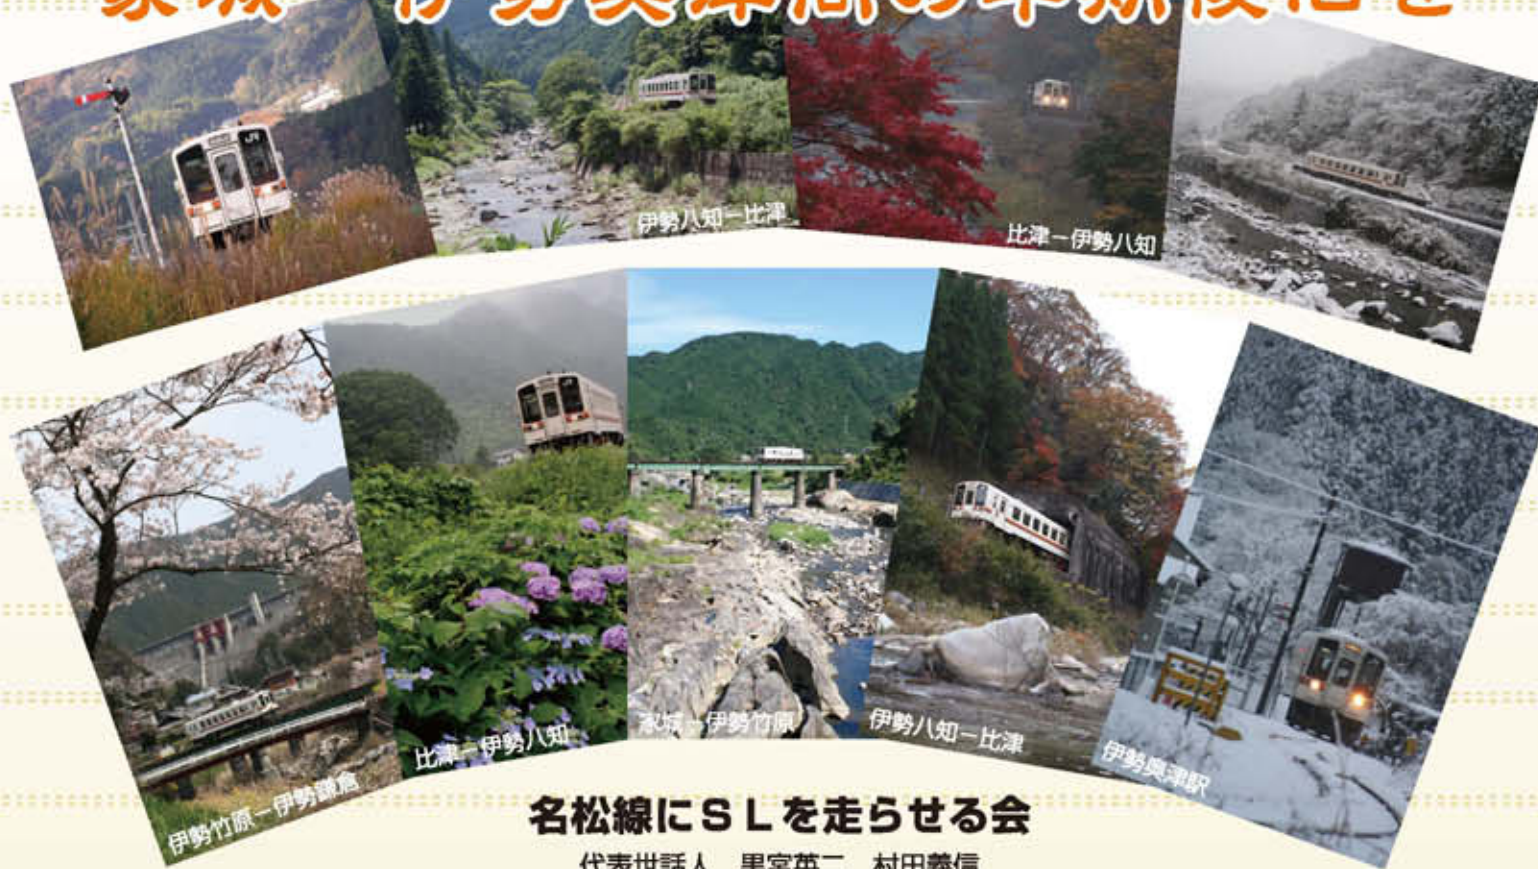

名松線に魅せられて

このページをポスターとして貼って頂ける方を募集しています。

名松線の風景は文化だ!!

この風景を残そう

家城～伊勢奥津間の早期復旧を

名松線にSLを走らせる会

代表世話人 黒宮英二 村田義信
お問合せはFAXで 059-235-4388
E-Mail : sl@smmnet.jp
<http://www.smmnet-1.com/sl>

写真提供 小竹裕樹

名松線にSLを走らそう!!

このページをポスターとして貼って頂ける方を募集しています。

SLを津市の観光の目玉に
名松線を観光路線に
家城～伊勢奥津間の早期復旧を

名松線にSLを走らせる会

代表世話人 黒宮英二 村田義信
お問合せはFAXで 059-235-4388
E-Mail : sl@smmnet.jp
<http://www.smmnet-1.com/sl>